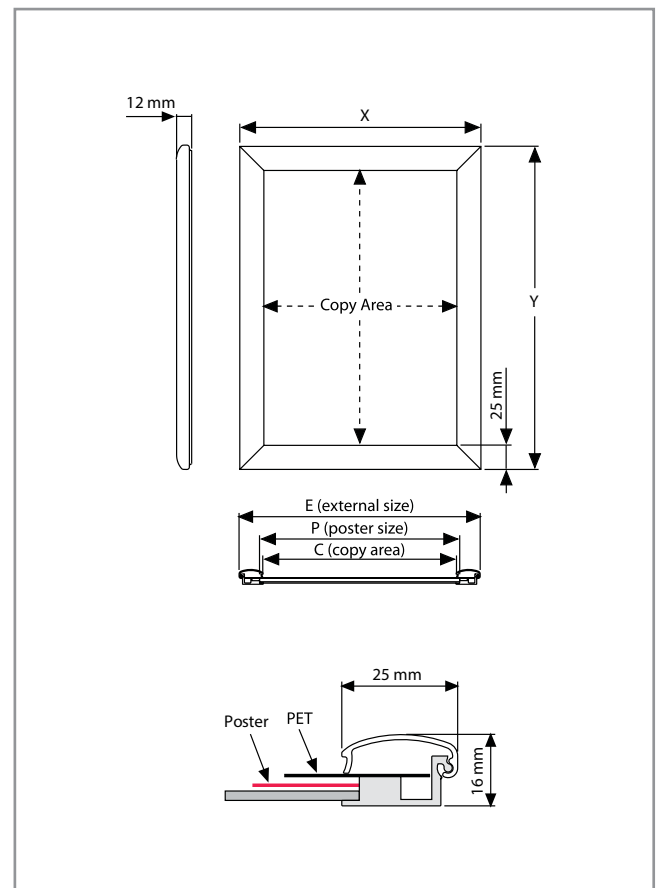

En option:

- Profilés de 35 mm
- Couleurs RAL
- Attaches de suspension facilitant l'accrochage

ART	PROFILE	POSTER SIZE / FORMAT	
PF25WP00A4	25	DIN A4	210 x 297mm
PF25WP00A3	25	DIN A3	297 x 420mm
PF25WP00A2	25	DIN A2	420 x 594mm
PF25WP00A1	25	DIN A1	594 x 841mm
PF25WP5070	25	DIN B2	500 x 700mm
PF25WP7010	25	DIN B1	700 x 1000mm