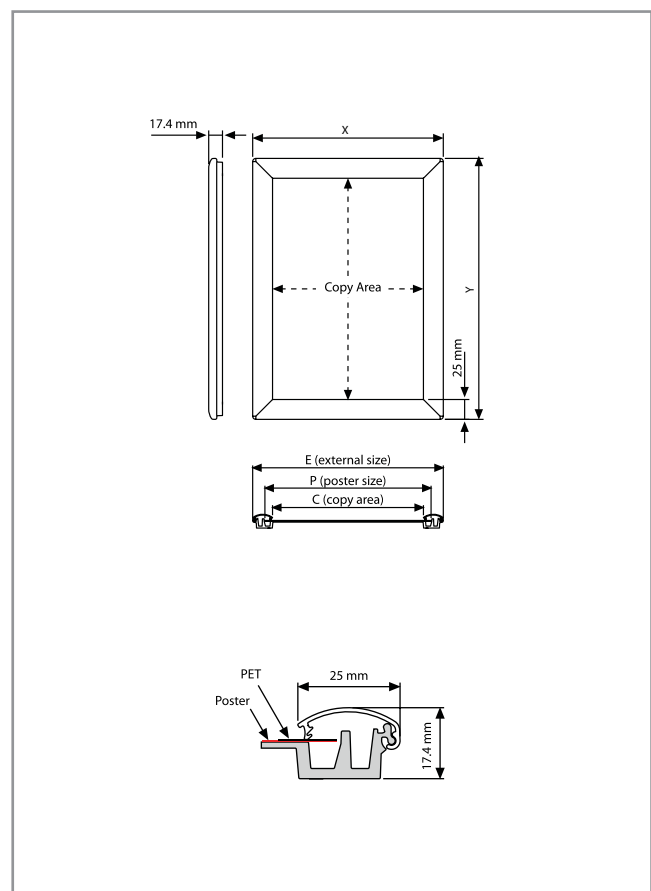

ART	PROFILE	POSTER SIZE / FORMAT	
ECOF14A6	14	DIN A6	105 x 148mm
ECOF14A5	14	DIN A5	148 x 210mm
ECOF25A4	25	DIN A4	210 x 297mm
ECOF25A3	25	DIN A3	297 x 420mm
ECOF25A2	25	DIN A2	420 x 594mm
ECOF25A1	25	DIN A1	594 x 841mm
ECOF25B2	25	DIN B2	500 x 700mm