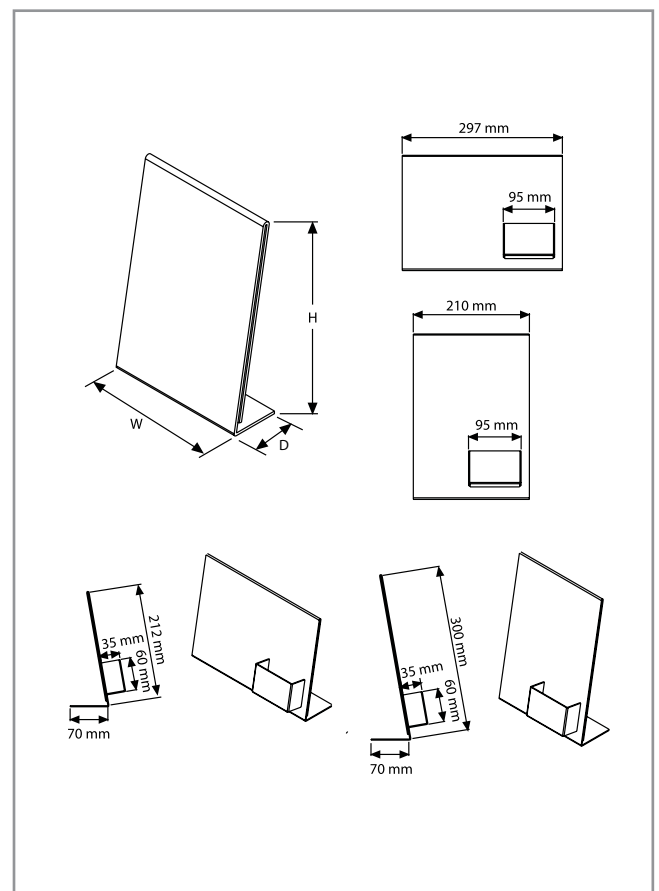

En option:

- Pochette frontale
- Sérigraphie
- Dimensions non-standard

ART	POSTER SIZE / FORMAT
LTYPE00A4P	DIN A4 portrait
LTYPE00A4L	DIN A4 landscape
LTYPE00A5P	DIN A5 portrait
LTYPE00A5L	DIN A5 landscape
LTYPE00A6P	DIN A6 portrait
LTYPE00A6L	DIN A6 landscape
LTYPE13A4P	1/3 DIN A4 portrait
LTYPE13A4L	1/3 DIN A4 landscape