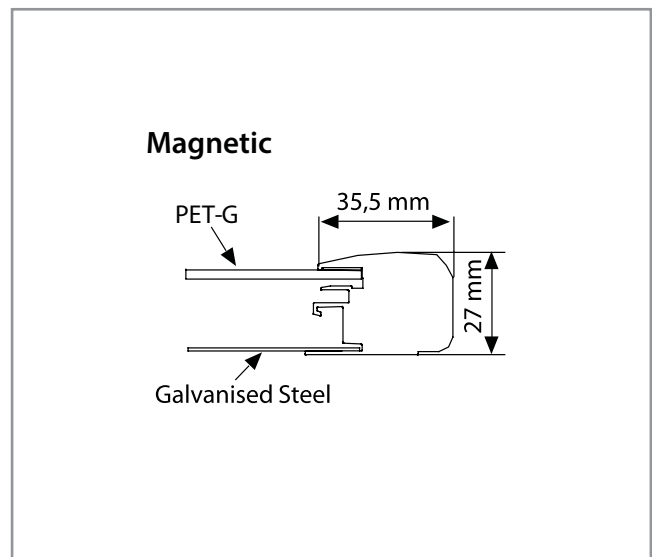

**Options:**

- Cork backing

**En option:**

- Support arrière en liège

4A4		6A4		9A4		
A4	A4	A4	A4	A4	A4	A4
A4	A4	A4	A4	A4	A4	A4
A4	A4	A4	A4	A4	A4	A4

ART	PROFILE	POSTER SIZE / FORMAT	
UNISHOW04A4	35	4x DIN A4	486 x 656mm
UNISHOW06A4	35	6x DIN A4	486 x 976mm
UNISHOW09A4	35	9x DIN A4	716 x 976mm