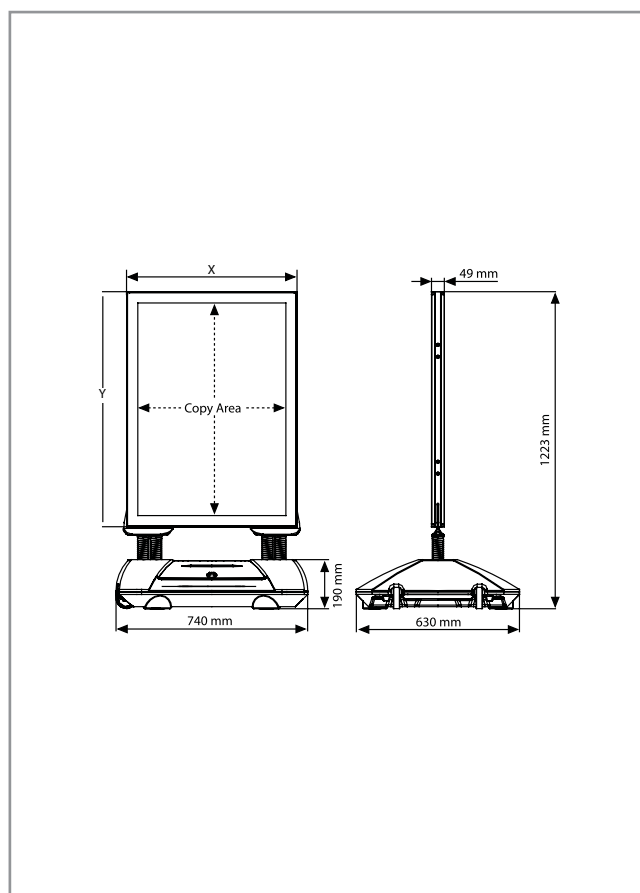

ART	POSTER SIZE / FORMAT	
WINDPROL00A1	DIN A1	594 x 841mm