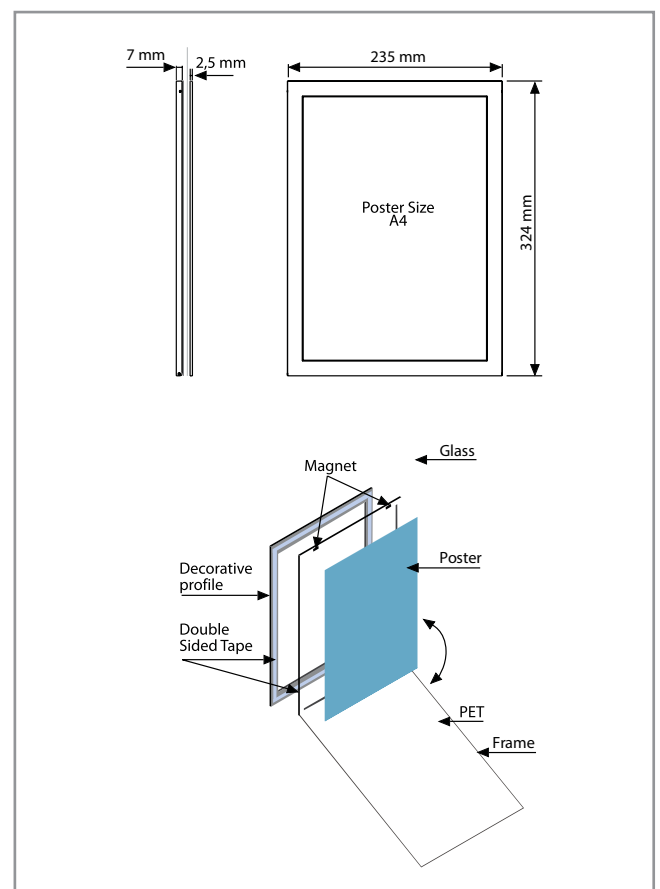

Le système Cadre de Fenêtre est disponible avec des profilés anodisés naturels de 25 mm en différentes dimensions. Le cadre clippant simple-à-ouvrir comprend 2 protections antireflets PET, ainsi l'affiche peut être vue de l'extérieur comme de l'intérieur. Le Cadre de Fenêtre est monté à l'intérieur de la fenêtre à l'aide de ruban adhésif double face. Le produit inclut un set de profilés décoratifs assortis à fixer sur la partie extérieure pour camoufler le ruban adhésif double face qui maintient le cadre de fenêtre contre la vitre.

Le panneau de fenêtre en plastique moulé par injection est une solution pratique pour les endroits où les messages sont très souvent changés. Convient pour les bureaux, les magasins, les pharmacies, les agences immobilières, ... Le message peut être vu des deux côtés de la fenêtre. Des aimants contribuent au verrouillage du cadre. Le panneau de fenêtre est monté à l'intérieur de la fenêtre à l'aide de ruban adhésif double face. Le produit inclut un set de profils décoratifs assortis à fixer sur la partie extérieure pour camoufler le ruban adhésif double face qui maintient le panneau de fenêtre contre la vitre. Disponible en format A4 en noir et en gris métallisé.

**Options:**

- Different colours available

**En option:**

- Différentes couleurs sont disponibles

ART	PROFILE	POSTER SIZE / FORMAT	
WSIGN00A4G	grey	DIN A4	210 x 297mm
WSIGN00A4B	black	DIN A4	210 x 297mm

# DOUBLE SIDED SNAP FRAME

Profiles: 25mm - silver anodised  
Corners: 45°

Profilés: 25mm - anodisé naturel  
Coins: 45°

A suitable way to present your posters in places where there is no possibility for wall mounting. When suspended from the ceiling via wire cables in front of a window, posters can be viewed both from inside and outside. Each frame includes hanging hooks for suspension.