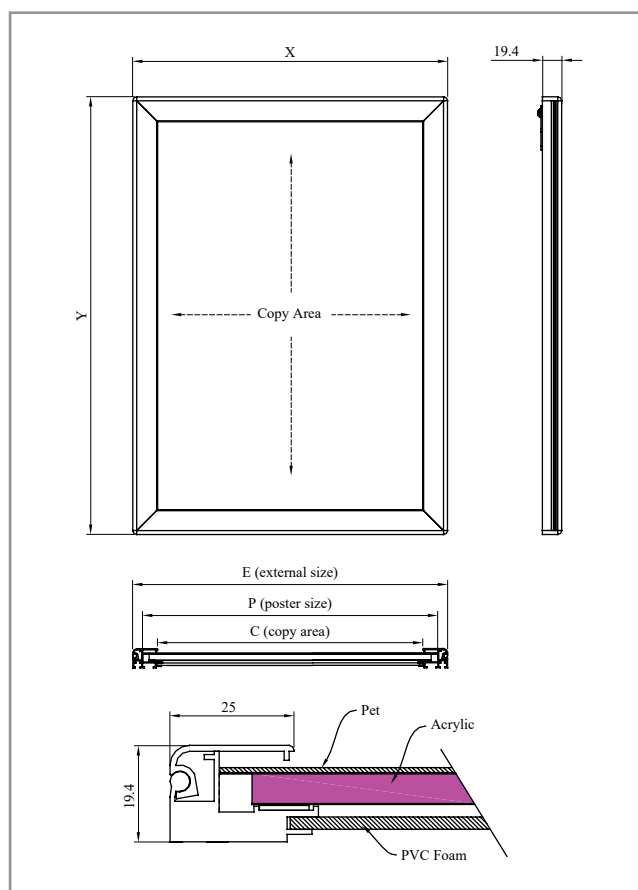

## SINGLE SIDED

ART	PROFILE	POSTER SIZE / FORMAT	
LEDSS00A4	25	DIN A4	210 x 297mm
LEDSS00A3	25	DIN A3	420 x 297mm
LEDSS00A2	25	DIN A2	594 x 420mm
LEDSS00A1	25	DIN A1	841 x 594mm
LEDSS00A0	25	DIN A0	1189 x 841mm
LEDSS5070	25	DIN B2	500 x 700mm
LEDSS1070	25	DIN B1	1000 x 700mm
LEDSS6080	25	-	600 x 800mm

## DOUBLE SIDED

ART	PROFILE	POSTER SIZE / FORMAT	
LEDDS00A4	25	DIN A4	210 x 297mm
LEDDS00A3	25	DIN A3	420 x 297mm
LEDDS00A2	25	DIN A2	594 x 420mm
LEDDS00A1	25	DIN A1	841 x 594mm
LEDDS00A0	25	DIN A0	1189 x 841mm
LEDDS5070	25	DIN B2	500 x 700mm
LEDDS1070	25	DIN B1	1000 x 700mm