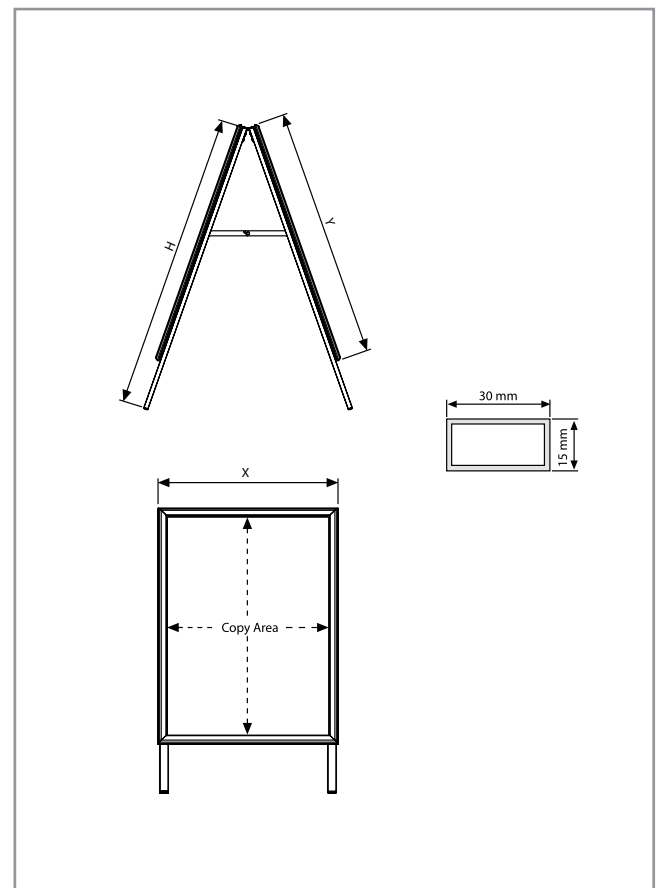

En option:

- Coins à 45° / coins arrondis
- Arrière PS pour utilisation à l'intérieur
- Panier à brochure
- Panneau de tête

ART	PROFILE	POSTER SIZE / FORMAT	
ECOOUT00A1	32	DIN A1	594 x 841mm
ECOOUT00A0	32	DIN A0	841 x 1189mm
ECOOUT7010	32	DIN B1	700 x 1000mm