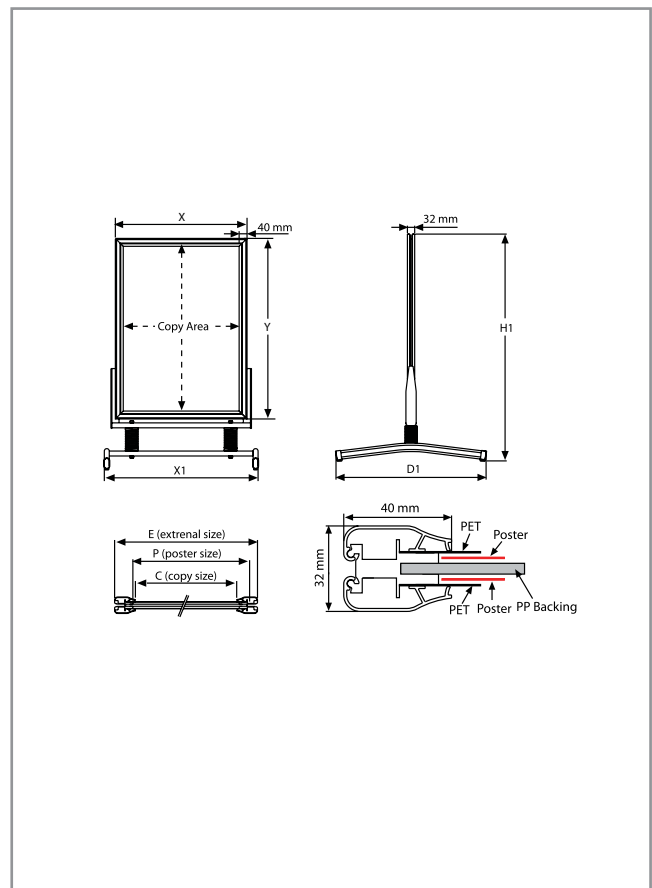

ART	POSTER SIZE / FORMAT	
WINDPROL00A1	DIN A1	594 x 841mm

Options:  
 • Header

En option:  
 • Panneau de tête

ART	PROFILE	POSTER SIZE / FORMAT	
ECOSW00A1	40	DIN A1	594 x 841mm
ECOSW00A0	40	DIN A0	841 x 1189mm
ECOSW00B1	40	DIN B1	700 x 1000mm