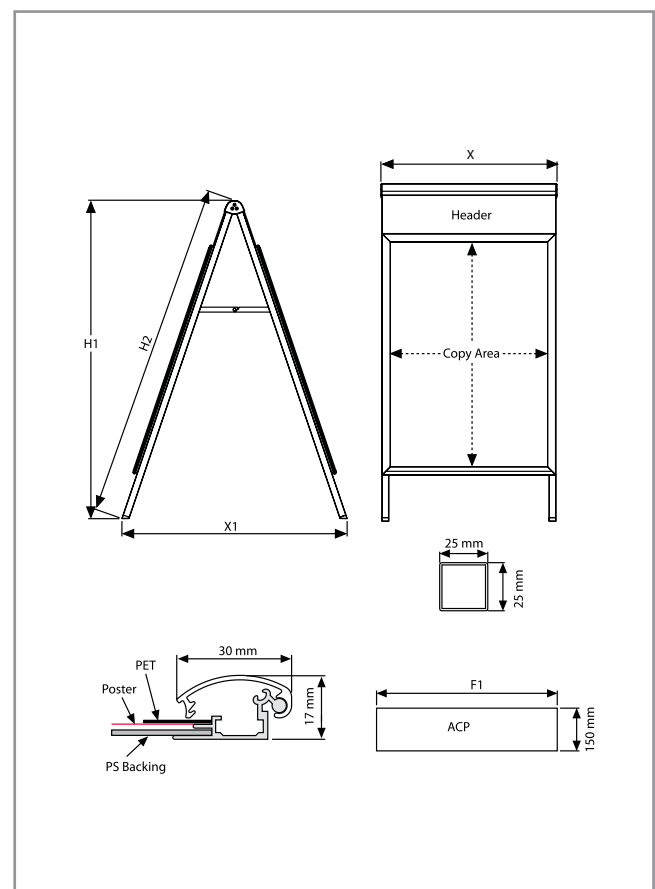

Options:

- RAL colors

En option:

- Couleurs RAL

ART	PROFILE	POSTER SIZE / FORMAT	
ABPR00A1	30	DIN A1	594 x 841 mm
ABPR7010	30	DIN B1	700 x 1000 mm