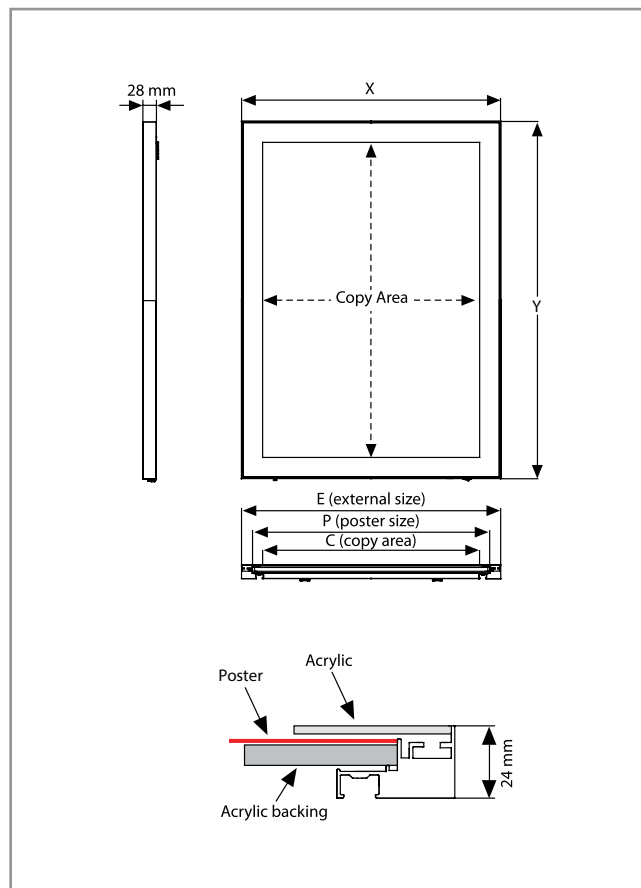

En option:

- Câble allongé à 7 m
- Prises électriques américaines et anglaises

ART	PROFILE	POSTER SIZE / FORMAT
LEDMGSS00A3	35	DIN A3 420 x 297mm
LEDMGSS00A2	35	DIN A2 594 x 420mm
LEDMGSS00A1	35	DIN A1 841 x 594mm
LEDMGSS00A0	35	DIN A0 1189 x 841mm
LEDMGSS00B2	35	DIN B2 500 x 700mm
LEDMGSS00B1	35	DIN B1 1000 x 700mm