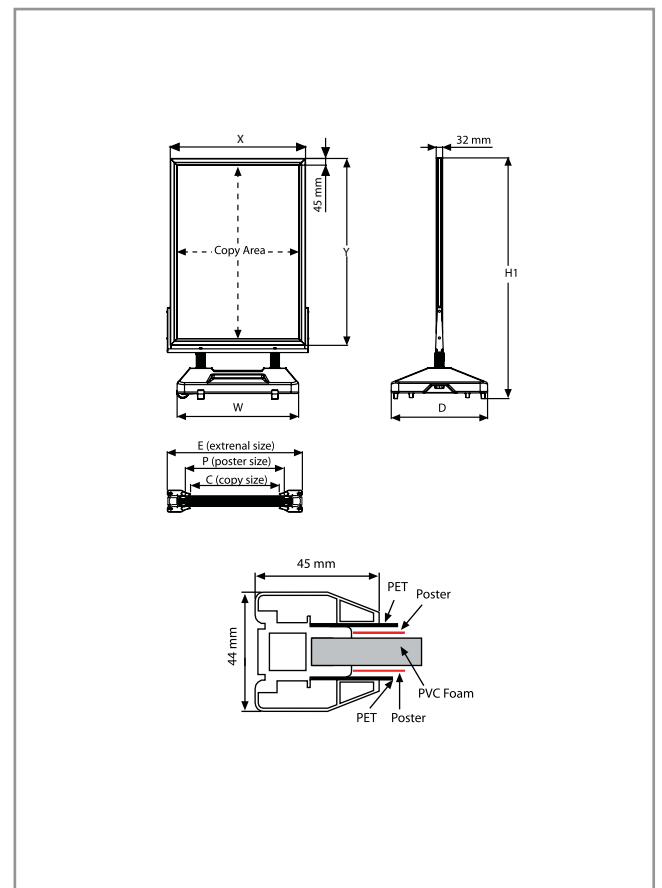

Options:  
 • Header

En option:  
 • Panneau de tête

ART	PROFILE	POSTER SIZE / FORMAT	
ECOSW00A1	40	DIN A1	594 x 841mm
ECOSW00A0	40	DIN A0	841 x 1189mm
ECOSW00B1	40	DIN B1	700 x 1000mm

Options:

- Header
- Waterbase available in different colours

En option:

- Panneau de tête
- Socle à eau disponible en différentes couleurs

ART	PROFILE	POSTER SIZE / FORMAT	
ECOWAT00A1	40	DIN A1	594 x 841mm
ECOWAT00A0	40	DIN A0	841 x 1189mm
ECOWAT00B1	40	DIN B1	700 x 1000mm