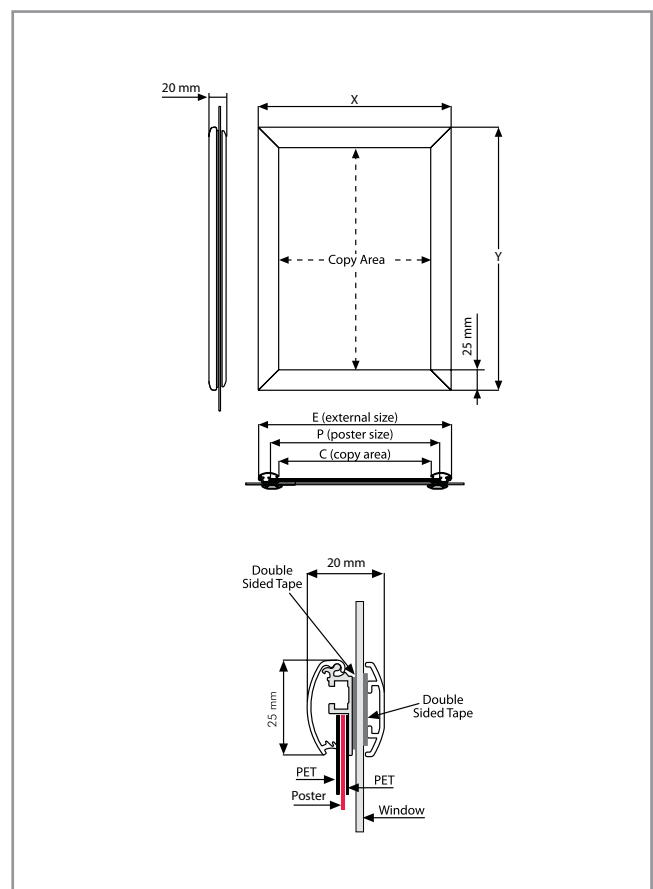

Le système Cadre de Fenêtre est disponible avec des profilés anodisés naturels de 25 mm en différentes dimensions. Le cadre clippant simple-à-ouvrir comprend 2 protections antireflets PET, ainsi l'affiche peut être vue de l'extérieur comme de l'intérieur. Le Cadre de Fenêtre est monté à l'intérieur de la fenêtre à l'aide de ruban adhésif double face. Le produit inclut un set de profilés décoratifs assortis à fixer sur la partie extérieure pour camoufler le ruban adhésif double face qui maintient le cadre de fenêtre contre la vitre.

**Options:**

- 32mm profiles
- Screen printing

**En option:**

- Profilés de 32 mm
- Sérigraphie

ART	PROFILE	POSTER SIZE / FORMAT	
PF25WIN00A4	25	DIN A4	210 x 297mm
PF25WIN00A3	25	DIN A3	297 x 420mm
PF25WIN00A2	25	DIN A2	420 x 594mm
PF25WIN00A1	25	DIN A1	594 x 841mm