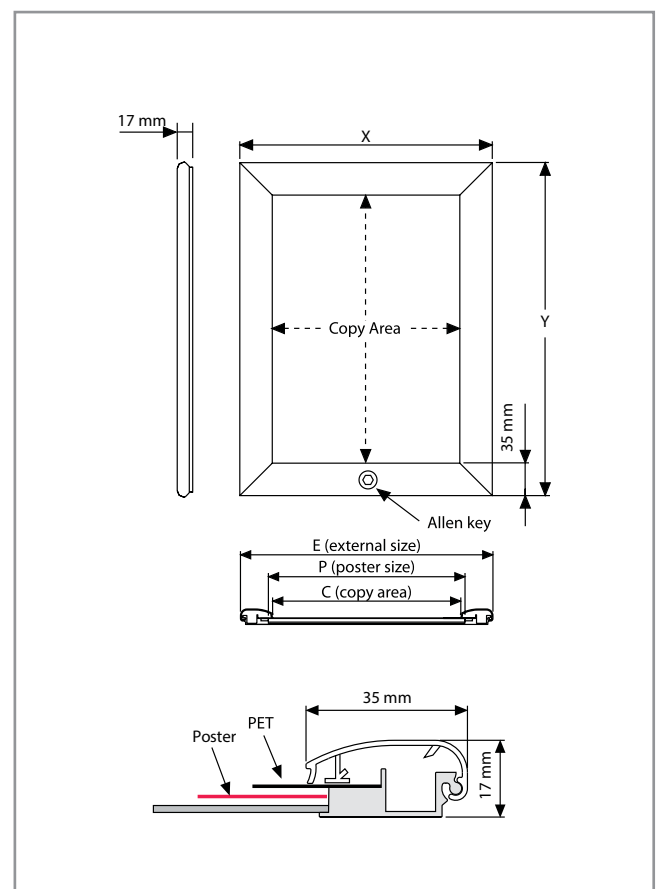

**Options:**

- Hangers for easy mounting
- Screen printing

**En option:**

- Attaches de suspension facilitant l'accrochage
- Sérigraphie

ART	PROFILE	POSTER SIZE / FORMAT	
PF35LOCK00A3	35	DIN A3	297 x 420mm
PF35LOCK00A2	35	DIN A2	420 x 594mm
PF35LOCK00A1	35	DIN A1	594 x 841mm
PF35LOCK00A0	35	DIN A0	841 x 1189mm
PF35LOCK5070	35	DIN B2	500 x 700mm
PF35LOCK7010	35	DIN B1	700 x 1000mm

# WINDOW FRAME

Profiles: 25mm - silver anodised  
Corners: 45°

Profilés: 25mm - anodisé naturel  
Coins: 45°

The Window Frame system is available in 25mm silver anodised profiles in different sizes. The easy-to-open snap frame includes 2 anti-reflex PET covers so that the poster can be viewed both from inside and outside. The Window Frame is fixed at the inside of the window with double sided tape. A set of matching decorative profiles is included to be fixed at the outside hiding the double sided tape which holds the Window Frame to the window.

Le système Cadre de Fenêtre est disponible avec des profilés anodisés naturels de 25 mm en différentes dimensions. Le cadre clippant simple-à-ouvrir comprend 2 protections antireflets PET, ainsi l'affiche peut être vue de l'extérieur comme de l'intérieur. Le Cadre de Fenêtre est monté à l'intérieur de la fenêtre à l'aide de ruban adhésif double face. Le produit inclut un set de profilés décoratifs assortis à fixer sur la partie extérieure pour camoufler le ruban adhésif double face qui maintient le cadre de fenêtre contre la vitre.